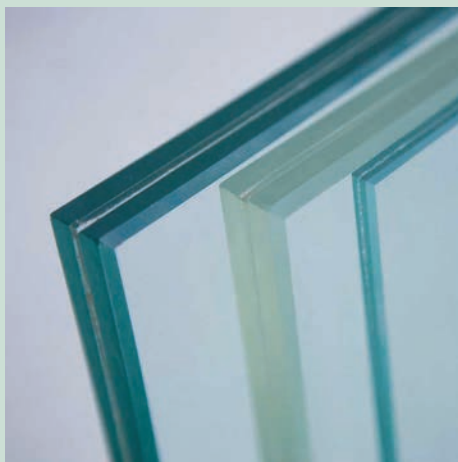

A URBANO
CONSTRUCCIONES

MEJORAMOS LA FORMA DE VIVIR

TIPOS DE VIDRIOS

CRUDO

Es el vidrio puro, sin ningun tipo de tratamiento o adiciones, totalmente

SANBLASTING

Es un vidrio expuesto al contacto con arena a altas velocidades para obtener acabados translúcidos, no permitiendo una visión nítida de ninguna de las dos partes, pero possibilitando la entrada y el reflejo de la luz

DE SEGURIDAD

Los vidrios de seguridad son el resultado de procesos que permiten cambiar sus condiciones físicas para dar una mayor resistencia. Dentro de estos se encuentran el Templado, Laminado y Multilaminado.